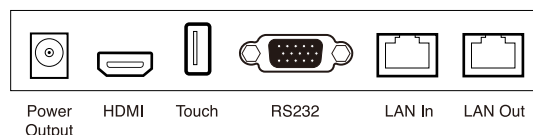

ESPECIFICACIONES

Modelo	TT-6518VN	TT-7518VN	TT-8618VN
Iluminación de la pantalla	LED		
Área de visualización	1428.5 x 803.5mm	1650 x 973mm	1895.04 x 1065.96 mm
Tamaño de la pantalla activa	65"	75"	86"
Forma de pantalla	16:9		
Resolución	3840 x 2160 Pixels		
Colores de la pantalla	10-bit		
Brillo	370nit		
Contraste	4000:1		
Tiempo de respuesta	8ms		
Ángulo de visión	178°		
Posición de los altavoces	Delantera		
Max.Potencia de salida	2 x15W		
Consumo de energía	Máximo <220W Modo Standby ≤0.5W	Máximo <300W Modo Standby ≤0.5W	Máximo <450W Modo Standby ≤0.5W
Voltaje	AC 100-240V, 50/60Hz		
Superficie táctil	Optical Bonding, cristal antirreflejos y anti-huellas		
Transparencia	88%		
Dureza de la superficie	7H		
Puntos de toque	Hasta 20 puntos de toque		
Herramientas de escritura	Stylus o dedo		
Interfaz de comunicación	USB-A		
Temp. de almacenaje/Humedad	-20°C-60°C/20 - 80%		
Temp. de trabajo/Humedad	0°C-40°C/20 - 80%		
Método de instalación (opcional)	Soporte de pared / Soporte de suelo		
Dimensiones exterior	1546 x 944 x 89 mm	1771 x 1071 x 108 mm	2018 x 1211 x 104 mm
Peso Neto	39 ± 1KG	51 ± 1KG	65 ± 1.5KG
Entradas Frontales	HDMI x1, USB (Táctil) x 1, DYNAMIC USB x 2		
Entradas/Salidas AV	Entrada: HDMI x 3, DP x 1, USB (Táctil) x 4 Salida: HDMI x 1, Line Out x 1, DC Out (5V 3A) para X10D		
Otras	DYNAMIC USB 2.0 x 2, RS232 x 1, RJ45 x 2, DYNAMIC USB 3.0 x 1, Ranura OPS		
Presentación inalámbrica	MONTAGE para WINDOWS Incluido / TRUCAST (Opcional)		
Protector de temp. inteligente	Sí		
Wi-Fi incorporado	2.4G/5G		

ENTRADAS / SALIDAS

La Serie VN cuenta con múltiples puertos E/S para conectar a cámaras de documentos, reproductores de DVD, etc.

Puertos de entrada frontales

Entradas / Salidas AV

Otros

Newline Interactive Inc.
101 East Park Blvd. Suite 807
Plano, TX 75074, USA
TEL: +1 888 233 0868