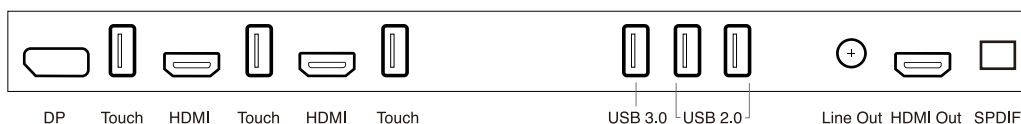

ENTRADAS / SALIDAS

La Serie VN cuenta con múltiples puertos E/S para conectar a cámaras de documentos, reproductores de DVD, etc.

Puertos de entrada frontales

Entradas / Salidas AV

Otros

Newline Interactive Inc.
101 East Park Blvd. Suite 807
Plano, TX 75074, USA
TEL: +1 888 233 0868